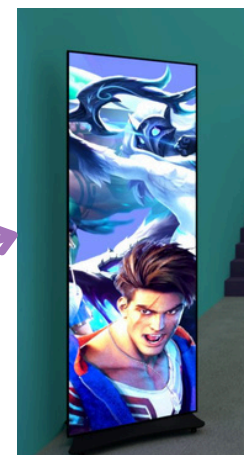

# Layout

**Palco**  
Balcão com Painel de LED  
Piso Infinity 8,00M x 3,00M  
Painel de Led 5,00M x 3,00M  
Fita de Led na borda do piso  
Balcão 1,00M x 1,00M Dara DJ  
Balcão 2,00M x 1,00M para Técnica

**Coluna**  
Painel de Led 4,00M x 1,00M

**Arquibancada**  
Tubo Led no guarda corpo  
Carpete roxo e escrita nos degraus  
Luz Cênica  
Logo do evento

**Porta**  
3 Totems de Led Juntos

**Adicionais**  
Totems em MDF para personagens

**Totem de Led**

**Premiação**  
Balcão com Painel de Led  
Treliça de Led  
Logo do Evento em Fita de Led  
Painel com tecido roxo e sublimado  
Fita de Led para contornar o painel

**Totem de Led**