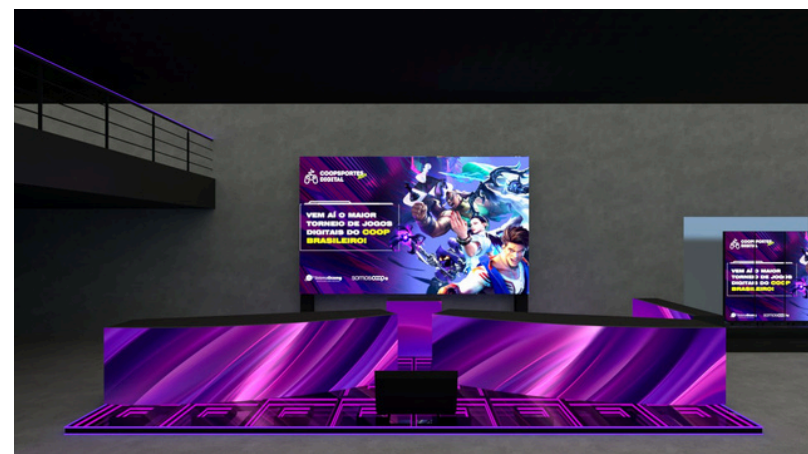

# Layout

**Palco**  
Balcão com Painel de LED  
Piso Infinity 8,00M x 3,00M  
Painel de Led 5,00M x 3,00M  
Fita de Led na borda do piso  
Balcão 1,00M x 1,00M Dara DJ  
Balcão 2,00M x 1,00M para Técnica

**Coluna**  
Painel de Led 4,00M x 1,00M

**Arquibancada**  
Tubo Led no guarda corpo  
Carpete roxo e escrita nos degraus  
Luz Cênica  
Logo do evento

**Porta**  
3 Totems de Led Juntos

**Adicionais**  
Totems em MDF para personagens

**Totem de Led**

**Premiação**  
Balcão com Painel de Led  
Treliça de Led  
Logo do Evento em Fita de Led  
Painel com tecido roxo e sublimado  
Fita de Led para contornar o painel

**Totem de Led**