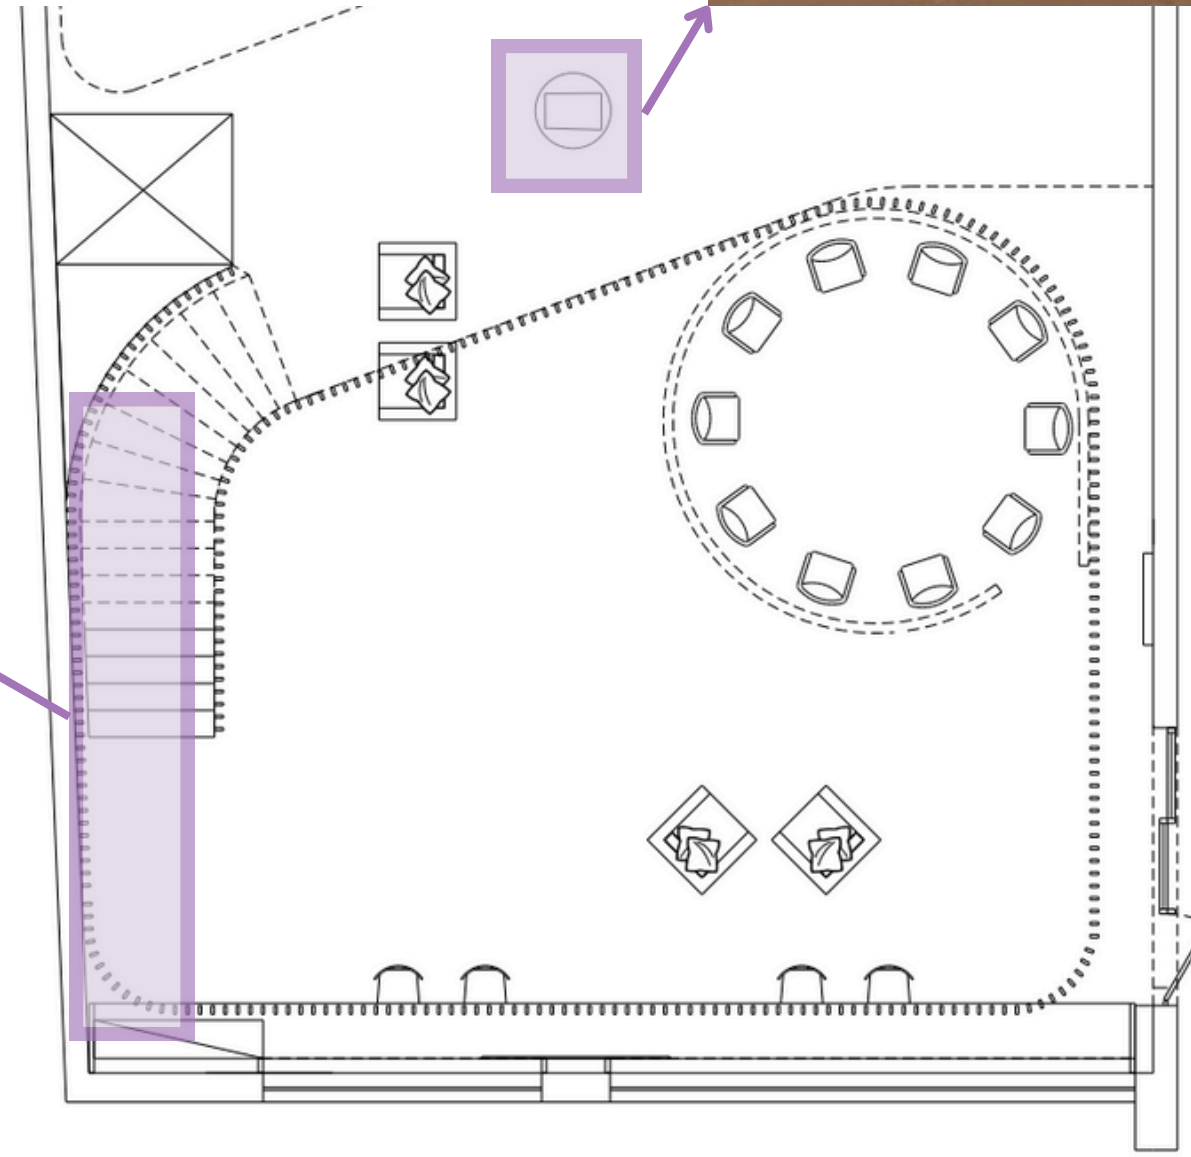

Layout

Adicionais

Totens em MDF para personagens

Coluna

Sofá de marcenaria com plotagem

Entrada

Túnel Infinity

Escada

3 Totens de Led
Painel de Led 3,00M x 2,50M