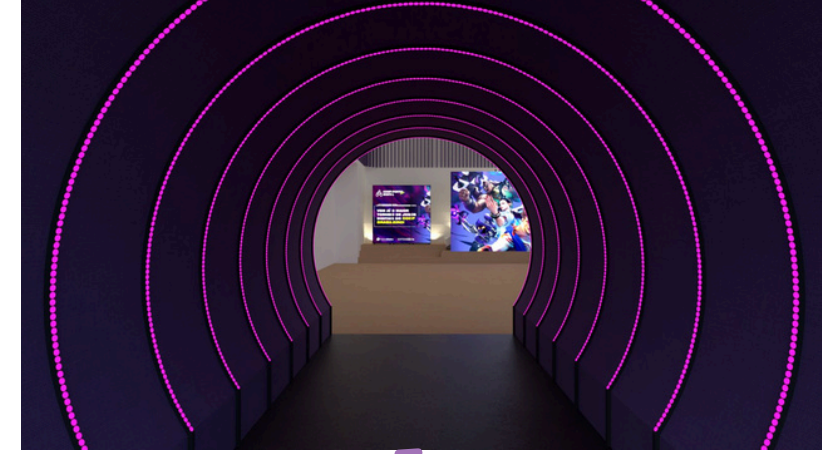

Entrada

Túnel Infinity

Escada

3 Totens de Led
Painel de Led 3,00M x 2,50M