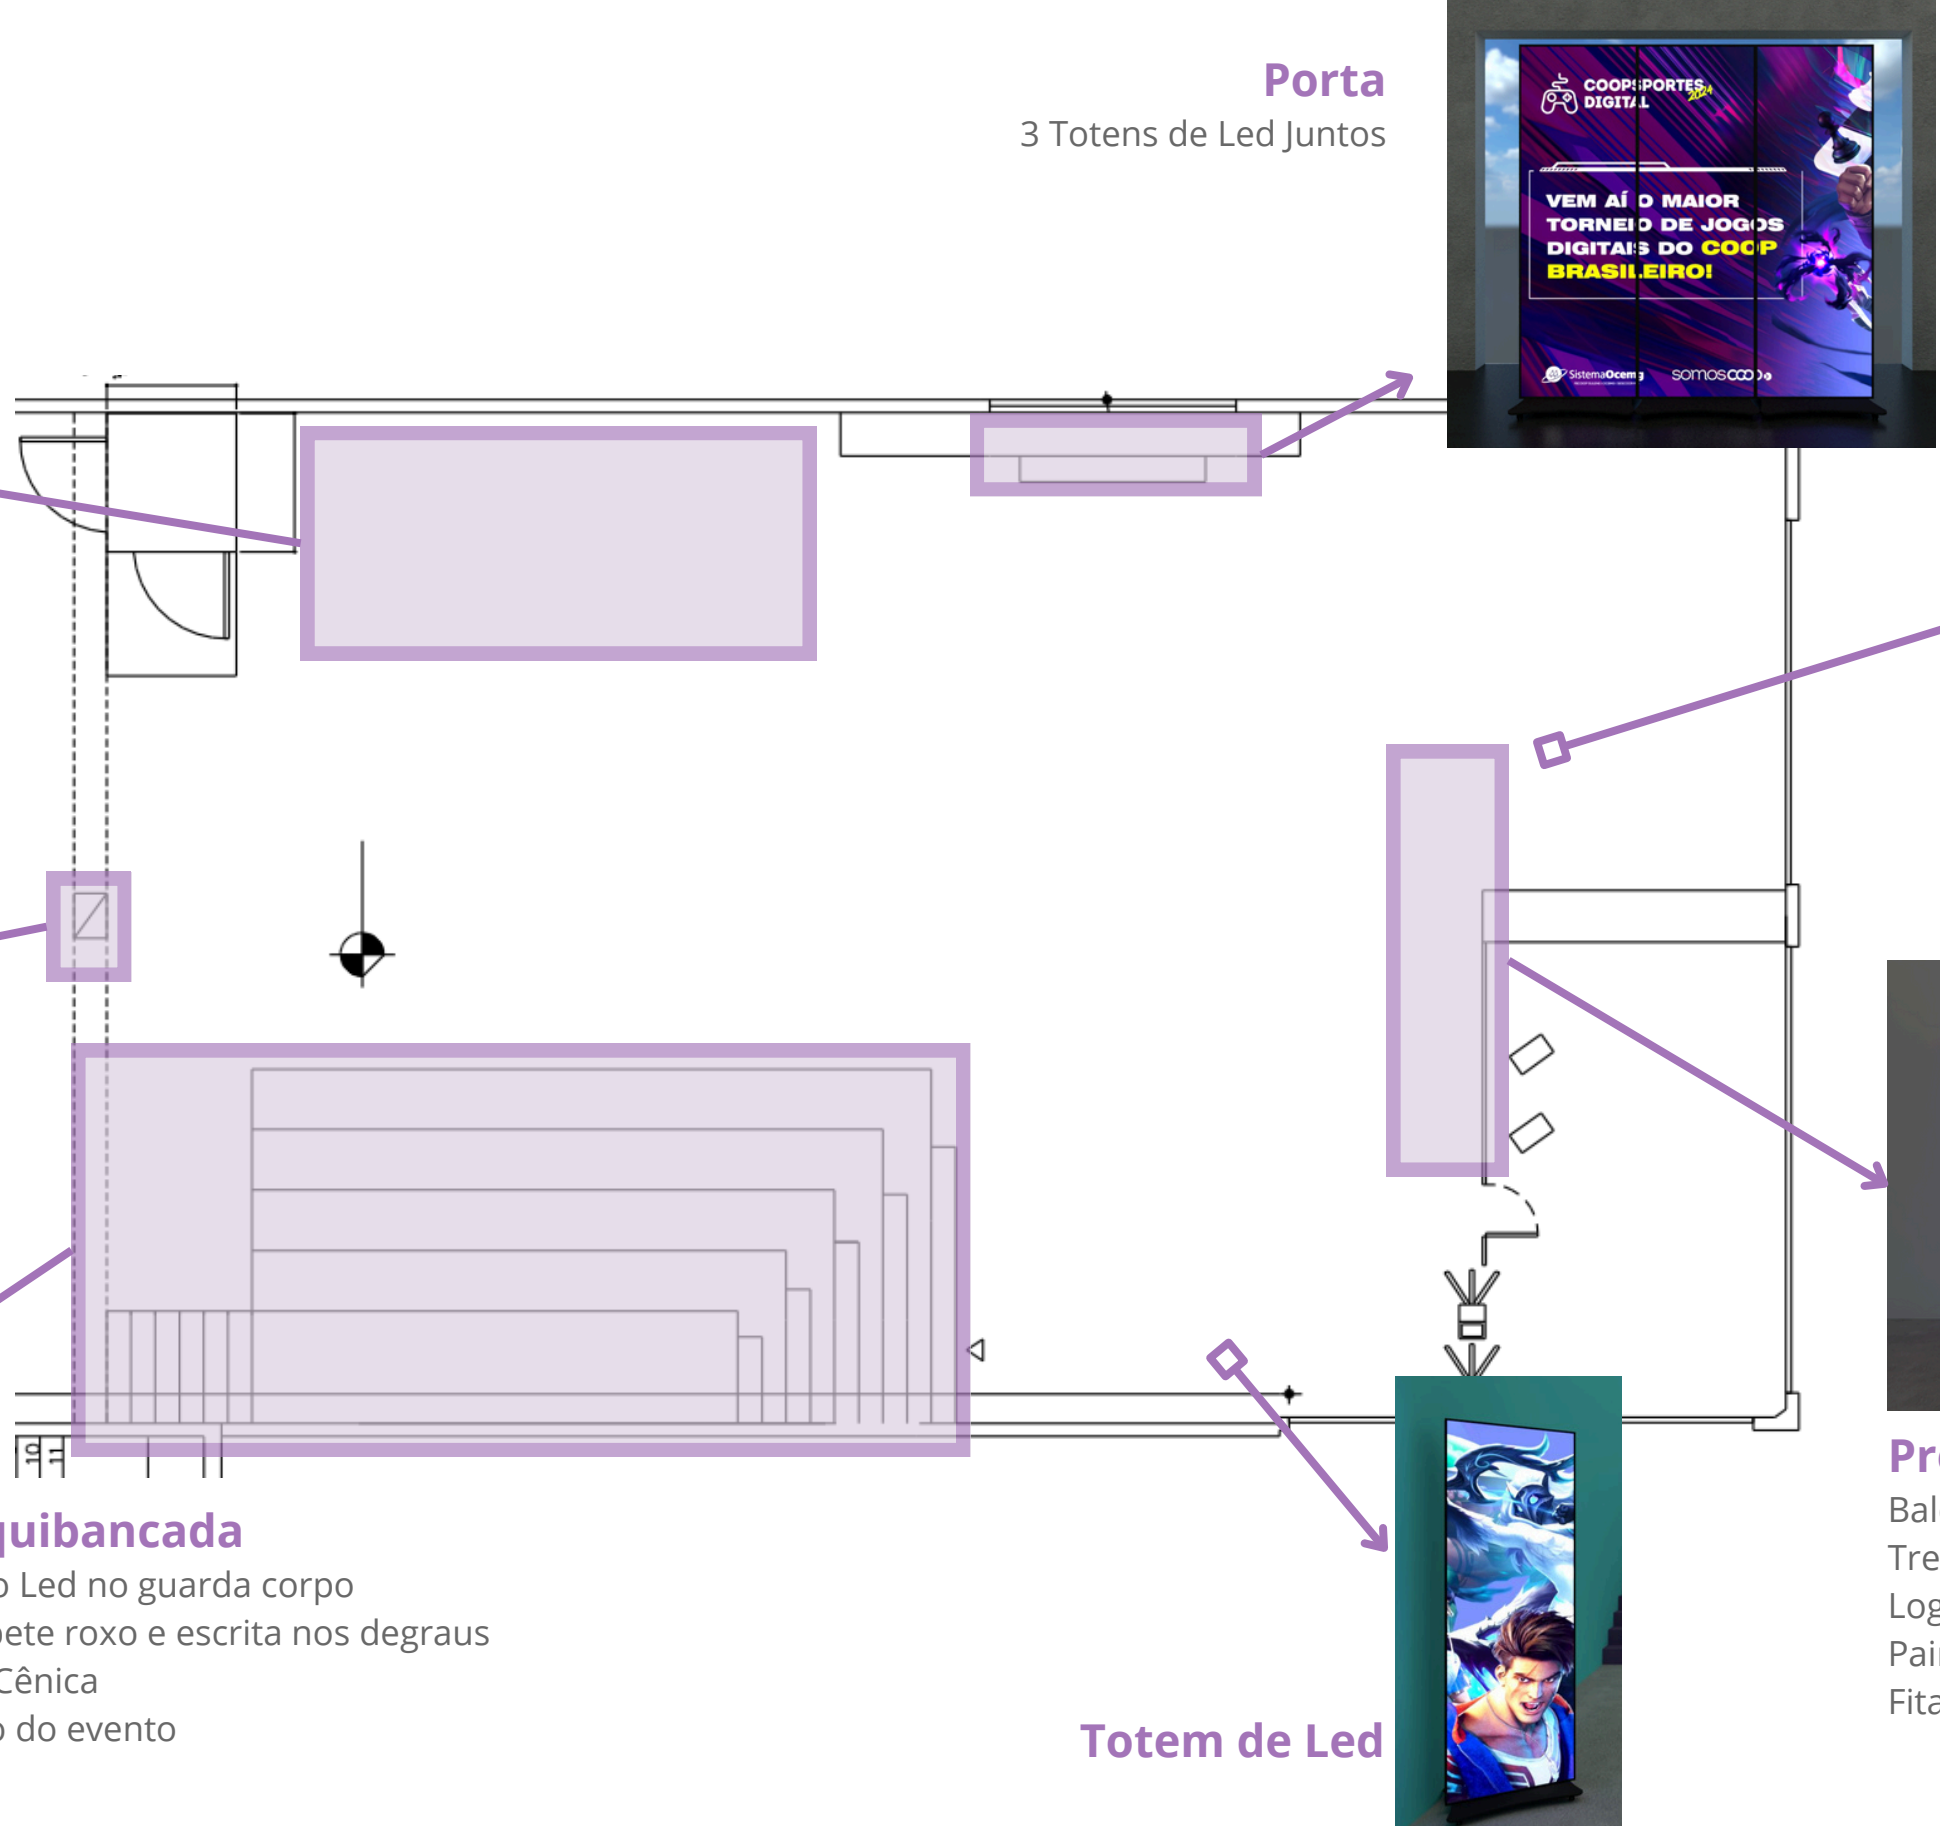

# Layout

**Palco**  
Balcão com Painel de LED  
Piso Infinity 8,00M x 3,00M  
Painel de Led 5,00M x 3,00M  
Fita de Led na borda do piso  
Balcão 1,00M x 1,00M Dara DJ  
Balcão 2,00M x 1,00M para Técnica

**Coluna**  
Painel de Led 4,00M x 1,00M

**Arquibancada**  
Tubo Led no guarda corpo  
Carpete roxo e escrita nos degraus  
Luz Cênica  
Logo do evento

**Porta**  
3 Totems de Led Juntos

**Adicionais**  
Totems em MDF para personagens

**Totem de Led**

**Premiação**  
Balcão com Painel de Led  
Treliça de Led  
Logo do Evento em Fita de Led  
Painel com tecido roxo e sublimado  
Fita de Led para contornar o painel

**Totem de Led**

# Layout