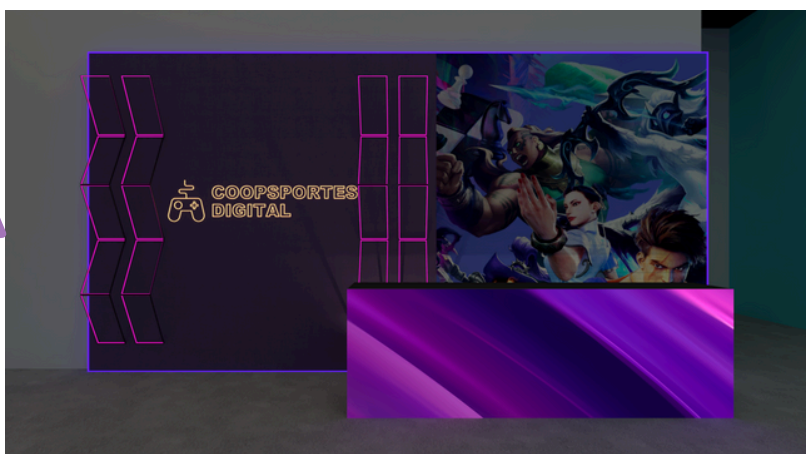

# Layout

**Palco**  
Balcão com Painel de LED  
Piso Infinity 8,00M x 3,00M  
Painel de Led 5,00M x 3,00M  
Fita de Led na borda do piso  
Balcão 1,00M x 1,00M Dara DJ  
Balcão 2,00M x 1,00M para Técnica

**Coluna**  
Painel de Led 4,00M x 1,00M

**Arquibancada**  
Tubo Led no guarda corpo  
Carpete roxo e escrita nos degraus  
Luz Cênica  
Logo do evento

**Porta**  
3 Totems de Led Juntos

**Adicionais**  
Totems em MDF para personagens

**Totem de Led**

**Premiação**  
Balcão com Painel de Led  
Treliça de Led  
Logo do Evento em Fita de Led  
Painel com tecido roxo e sublimado  
Fita de Led para contornar o painel

**Totem de Led**

# Layout