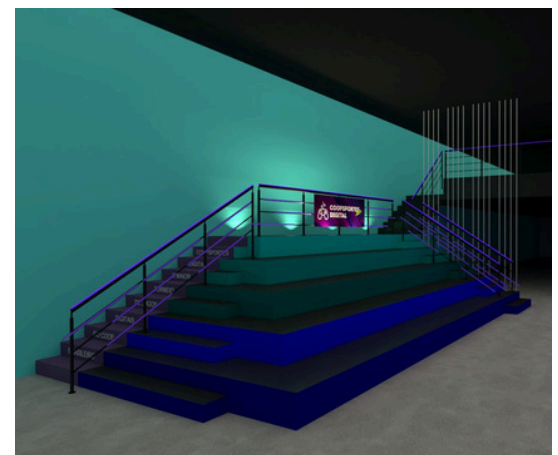

# Layout

**Palco**  
Balcão com Painel de LED  
Piso Infinity 8,00M x 3,00M  
Painel de Led 5,00M x 3,00M  
Fita de Led na borda do piso  
Balcão 1,00M x 1,00M Dara DJ  
Balcão 2,00M x 1,00M para Técnica

**Coluna**  
Painel de Led 4,00M x 1,00M

**Arquibancada**  
Tubo Led no guarda corpo  
Carpete roxo e escrita nos degraus  
Luz Cênica  
Logo do evento

**Porta**  
3 Totems de Led Juntos

**Adicionais**  
Totems em MDF para personagens

**Totem de Led**

**Premiação**  
Balcão com Painel de Led  
Treliça de Led  
Logo do Evento em Fita de Led  
Painel com tecido roxo e sublimado  
Fita de Led para contornar o painel

**Totem de Led**